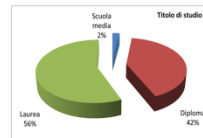

Titolo di studio	Num.	Percent.
Scuola media	2	2,3%
Diploma	36	41,4%
Laurea	49	56,3%
Totale	87	100,0%

SODDISFATTO DEL PD?