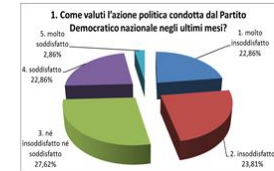

Risultati del "Questionario"

In occasione delle Primarie del 16 febbraio 2014 per la scelta del segretario regionale del PD, il Circolo Alberone di Roma, via Appia Nuova 361, ha distribuito un questionario per raccogliere le opinioni di iscritti ed elettori sul partito, sul circolo, sulle primarie, sulla recente "staffetta" alla guida del Governo nazionale.

PD OR NOT PD?

105

Hanno risposto al Questionario

rispetto a 109 votanti alle Primarie

NON HO L'ETÀ ...

Fascia d'età	Num.	Percent.
fino a 40 anni	14	16,1%
tra 41 e 49 anni	15	17,2%
tra i 50 e i 69 anni	42	48,3%
maggiore di 69 anni	16	18,4%
totale	87	100,0%

TITOLI DI STUDIO

Titolo di studio	di	Num.	Percent.
Scuola media	2	2,3%	
Diploma	36	41,4%	
Laurea	49	56,3%	
Totale	87	100,0%	

SODDISFATTO DEL PD?

RIMANIAMO IN CONTATTO

<http://www.pdalberone.it/>

pdalberone@gmail.com