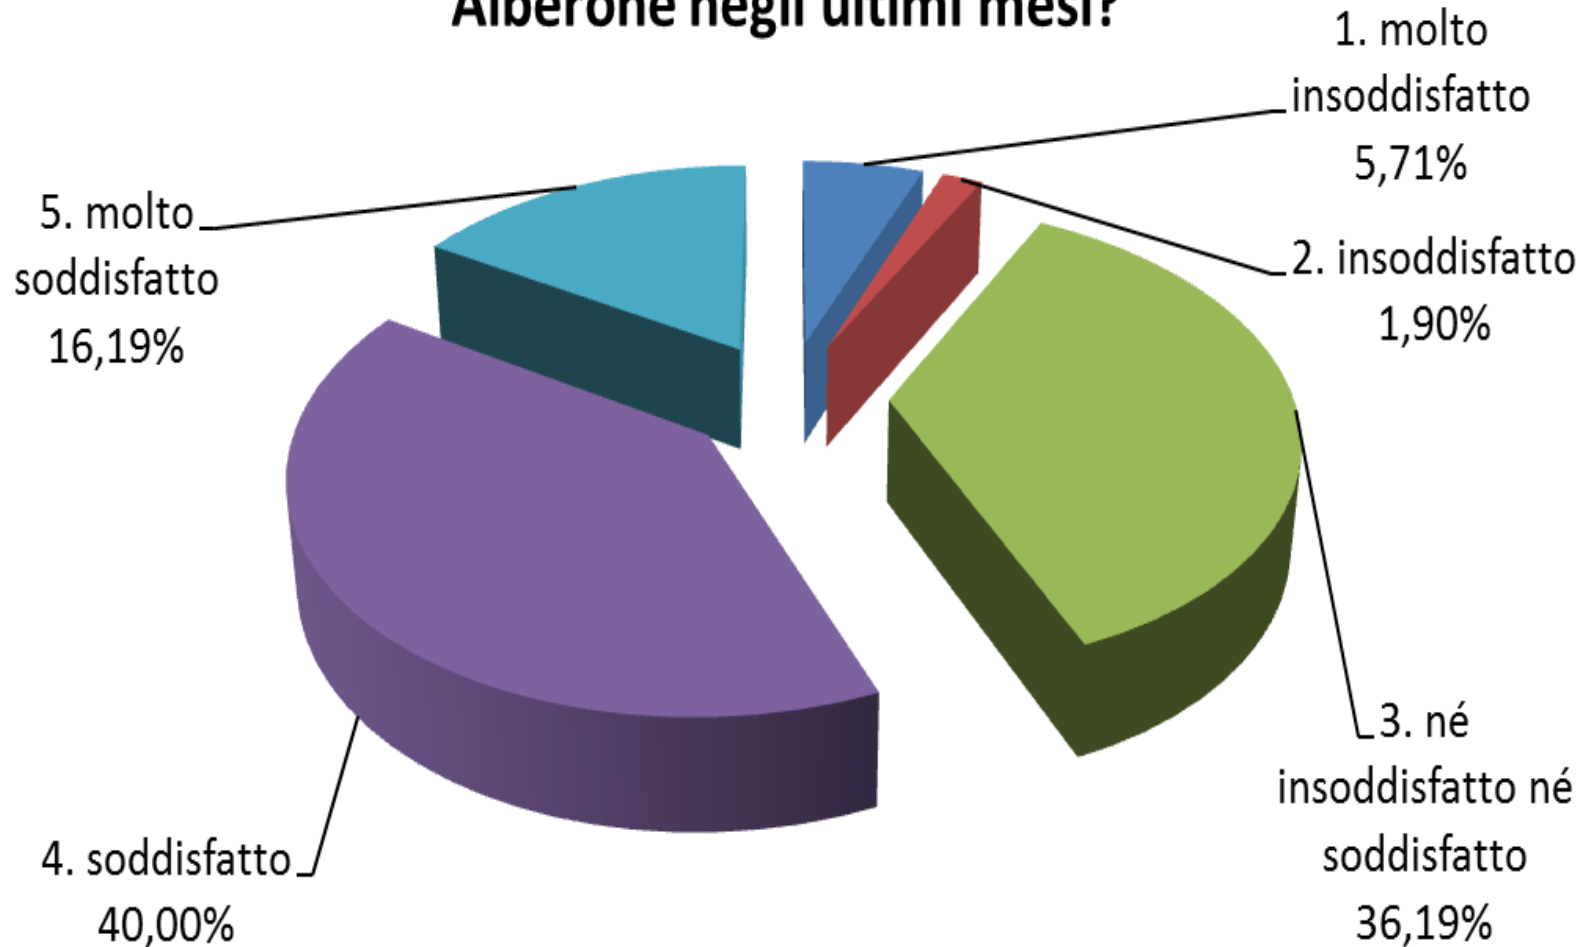

Circolo PD Alberone: Customer satisfaction

“Costruiamo la bella politica”
Adesso! A Roma e nel Lazio

Roma, 29 marzo 2014

Questionario Alberone 16 febbraio 2014

In occasione delle Primarie del 16 febbraio 2014 per la scelta del segretario regionale del PD, il Circolo Alberone di Roma ha distribuito un questionario per raccogliere le opinioni di iscritti ed elettori sul partito, sul circolo, sulle primarie, sulla recente “staffetta” alla guida del Governo nazionale.

I questionari compilati sono stati 105 rispetto a 109 votanti alle Primarie presso il Circolo

Questionario Alberone 16 febbraio 2014

Questionario Alberone 16 febbraio 2014

2. In particolare cosa pensi del cambio al vertice del governo operato dal segretario nazionale Matteo Renzi?

Questionario Alberone 16 febbraio 2014

Come valuti l'azione politica condotta dal Circolo PD Alberone negli ultimi mesi?

Questionario Alberone 16 febbraio 2014

Come valuti l'utilizzo dello strumento delle Primarie per la scelta delle cariche interne del PD?

In occasione delle Primarie del 16 febbraio 2014 per la scelta del segretario regionale del PD, il Circolo Alberone di Roma, via Aglia Nuova 361, ha distribuito un questionario per raccogliere le opinioni di iscritti ed elettori sul partito, sul circolo, sulle primarie, sulla recente "staffetta" alla guida del Governo nazionale.