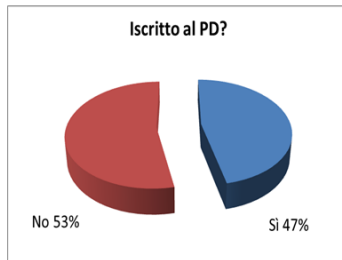

TITOLI DI STUDIO

Titolo di studio	Num.	Percent.
Scuola media	2	2,3%
Diploma	36	41,4%
Laurea	49	56,3%
Totale	87	100,0%

SODDISFATTO DEL PD?

RIMANIAMO IN CONTATTO

<http://www.pdalberone.it/>

pdalberone@gmail.com

<https://www.facebook.com/pd.alberone>

<https://twitter.com/pdalberone>

<http://www.youtube.com/user/pdalberone>

Chi vota alle **PRIMARIE** del PD?

<http://www.pdalberone.it/articoli/questionario-agli-elettori-delle-primarie-del-circolo-alberone-25-febbraio-2014/>

Risultati del "Questionario"

In occasione delle Primarie del 16 febbraio 2014 per la scelta del segretario regionale del PD, il Circolo Alberone di Roma, via Appia Nuova 361, ha distribuito un questionario per raccogliere le opinioni di iscritti ed elettori sul partito, sul circolo, sulle primarie, sulla recente "staffetta" alla guida del Governo nazionale.

PD OR NOT PD?

105

Hanno risposto al Questionario

rispetto a 109 votanti alle Primarie

NON HO L'ETÀ ...

Fascia d'età	Num.	Percent.
fino a 40 anni	14	16,1%
tra 41 e 49 anni	15	17,2%
tra i 50 e i 69 anni	42	48,3%
maggiore di 69 anni	16	18,4%
totale	87	100,0%