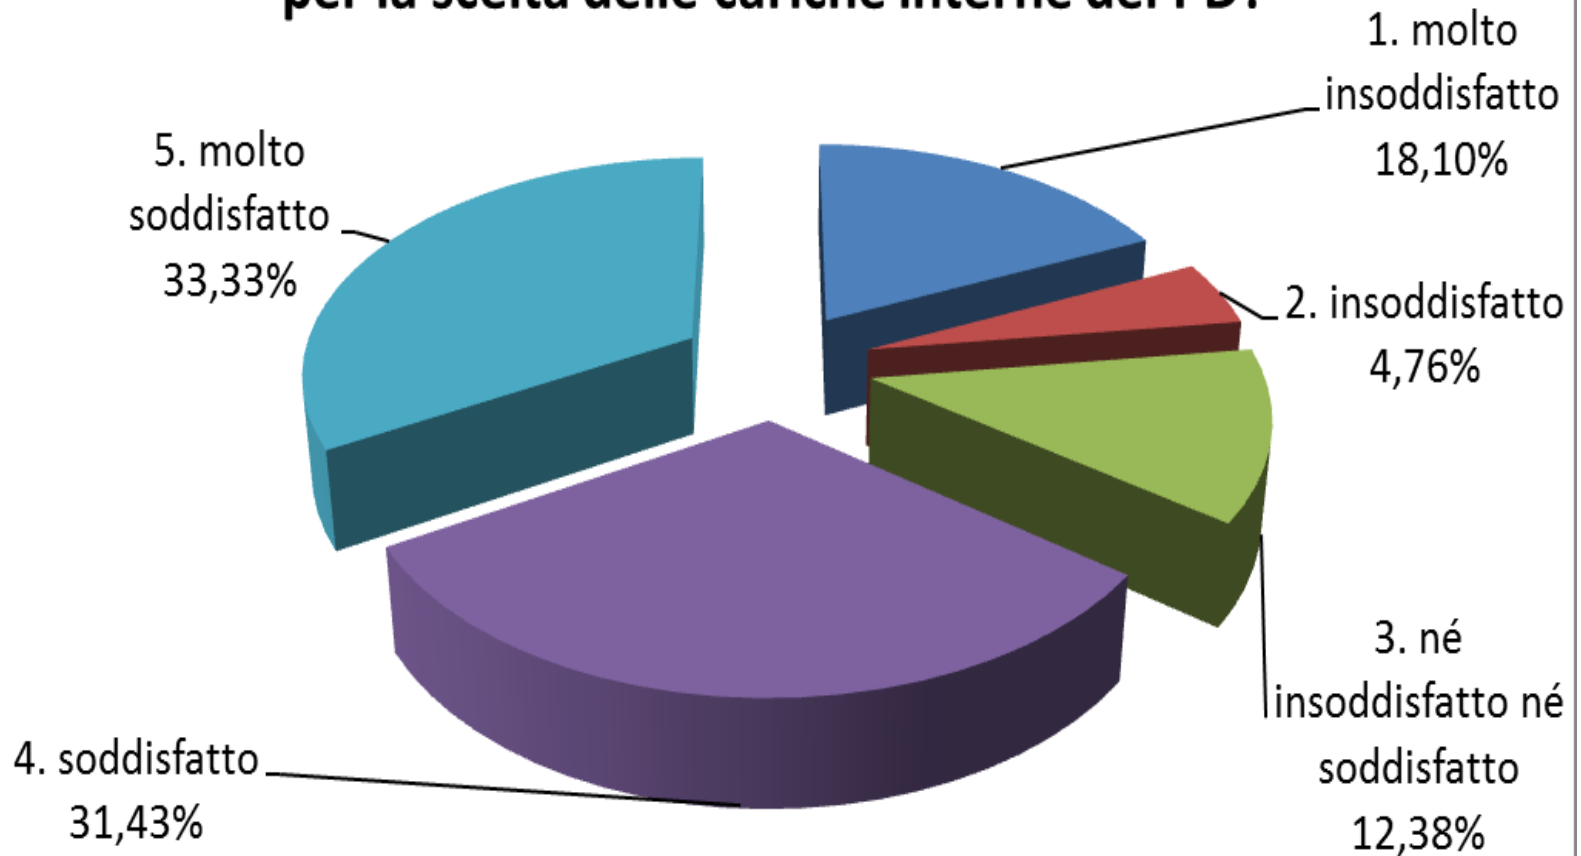

Circolo PD Alberone: Customer satisfaction

“Costruiamo la bella politica”
Adesso! A Roma e nel Lazio

Roma, 29 marzo 2014

Questionario Alberone 16 febbraio 2014

In occasione delle Primarie del 16 febbraio 2014 per la scelta del segretario regionale del PD, il Circolo Alberone di Roma ha distribuito un questionario per raccogliere le opinioni di iscritti ed elettori sul partito, sul circolo, sulle primarie, sulla recente “staffetta” alla guida del Governo nazionale.

I questionari compilati sono stati 105 rispetto a 109 votanti alle Primarie presso il Circolo

Questionario Alberone 16 febbraio 2014

Questionario Alberone 16 febbraio 2014

2. In particolare cosa pensi del cambio al vertice del governo operato dal segretario nazionale Matteo Renzi?

Questionario Alberone 16 febbraio 2014

Come valuti l'azione politica condotta dal Circolo PD Alberone negli ultimi mesi?

Questionario Alberone 16 febbraio 2014

Come valuti l'utilizzo dello strumento delle Primarie per la scelta delle cariche interne del PD?

In occasione delle Primarie del 16 febbraio 2014 per la scelta del segretario regionale del PD, il Circolo Alberone di Roma, via Aglia Nuova 361, ha distribuito un questionario per raccogliere le opinioni di iscritti ed elettori sul partito, sul circolo, sulle primarie, sulla recente "staffetta" alla guida del Governo nazionale.