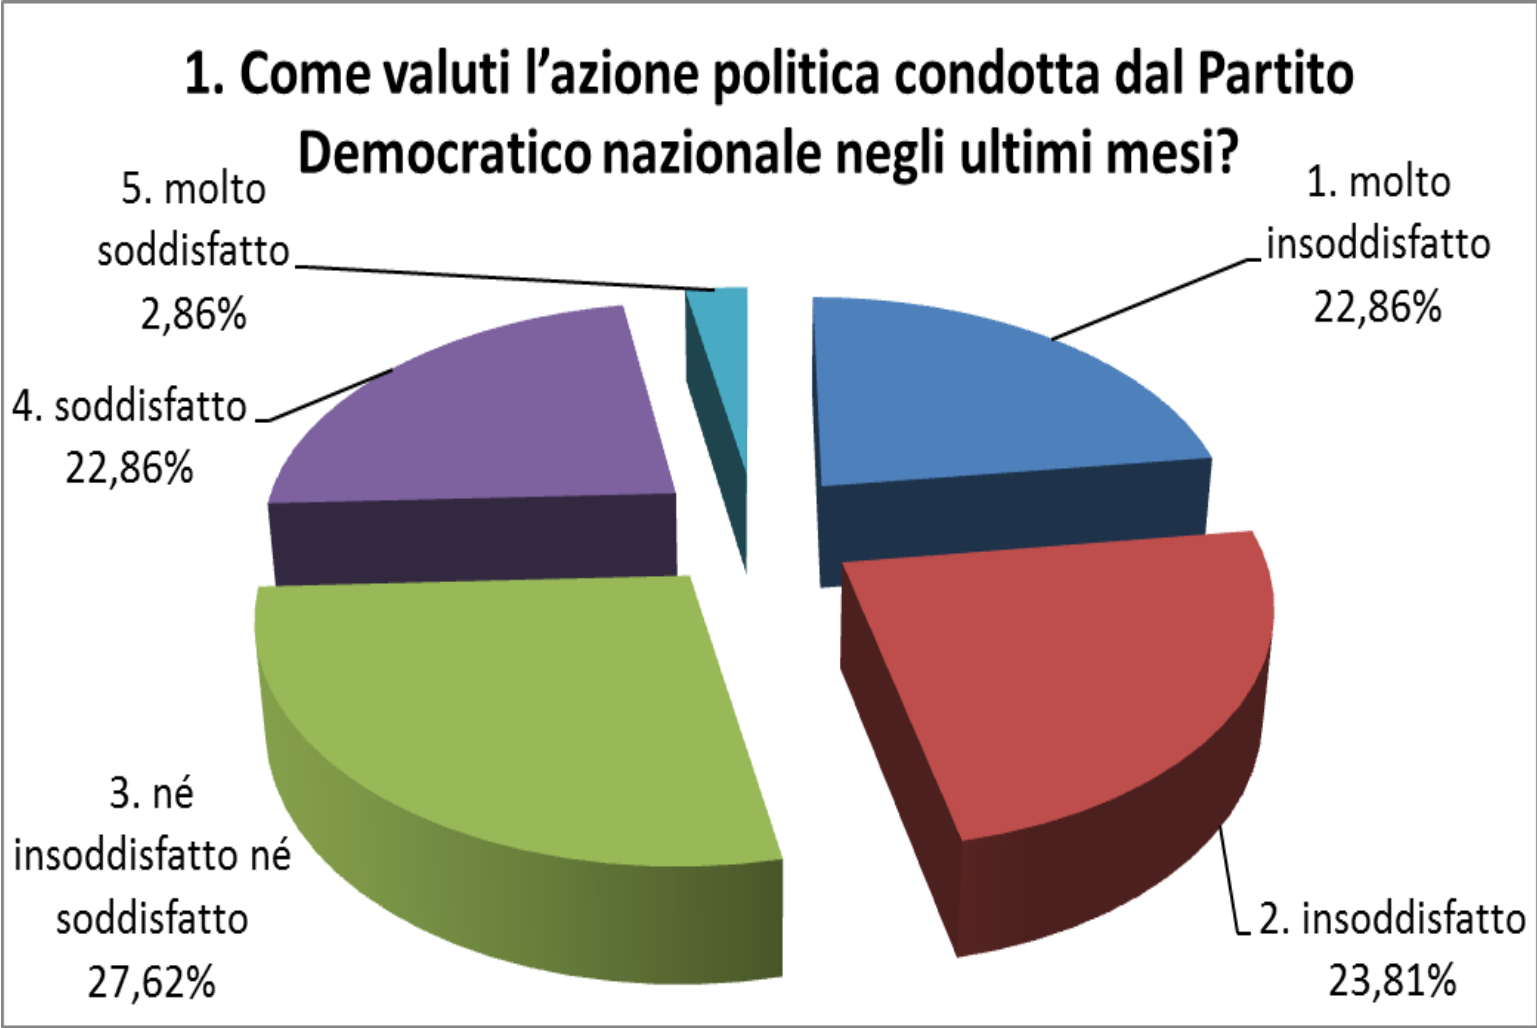

Circolo PD Alberone: Customer satisfaction

“Costruiamo la bella politica”
Adesso! A Roma e nel Lazio

Roma, 29 marzo 2014

Questionario Alberone 16 febbraio 2014

In occasione delle Primarie del 16 febbraio 2014 per la scelta del segretario regionale del PD, il Circolo Alberone di Roma ha distribuito un questionario per raccogliere le opinioni di iscritti ed elettori sul partito, sul circolo, sulle primarie, sulla recente “staffetta” alla guida del Governo nazionale.

I questionari compilati sono stati 105 rispetto a 109 votanti alle Primarie presso il Circolo

Questionario Alberone 16 febbraio 2014

Questionario Alberone 16 febbraio 2014

2. In particolare cosa pensi del cambio al vertice del governo operato dal segretario nazionale Matteo Renzi?

In occasione delle Primarie del 16 febbraio 2014 per la scelta del segretario regionale del PD, il Circolo Alberone di Roma, via Aglia Nuova 361, ha distribuito un questionario per raccogliere le opinioni di iscritti ed elettori sul partito, sul circolo, sulle primarie, sulla recente "staffetta" alla guida del Governo nazionale.