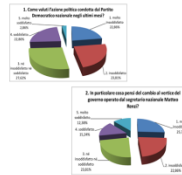

RIMANIAMO IN CONTATTO

<http://www.pdalberone.it/>

pdalberone@gmail.com

<https://www.facebook.com/pd.alberone>

<https://twitter.com/pdalberone>

<http://www.youtube.com/user/pdalberone>