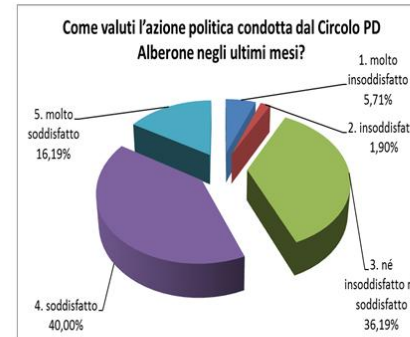

Risultati del "Questionario"

In occasione delle Primarie del 16 febbraio 2014 per la scelta del segretario regionale del PD, il Circolo Alberone di Roma, via Appia Nuova 361, ha distribuito un questionario per raccogliere le opinioni di iscritti ed elettori sul partito, sul circolo, sulle primarie, sulla recente "staffetta" alla guida del Governo nazionale.

PD OR NOT PD?

105

Hanno risposto al Questionario

rispetto a 109 votanti alle Primarie

NON HO L'ETÀ ...

Fascia d'età	Num.	Percent.
fino a 40 anni	14	16,1%
tra 41 e 49 anni	15	17,2%
tra i 50 e i 69 anni	42	48,3%
maggiore di 69 anni	16	18,4%
totale	87	100,0%

TITOLI DI STUDIO

Titolo di studio	di	Num.	Percent.
Scuola media	2	2,3%	
Diploma	36	41,4%	
Laurea	49	56,3%	
Totale	87	100,0%	

SODDISFATTO DEL PD?

RIMANIAMO IN CONTATTO

<http://www.pdalberone.it/>

pdalberone@gmail.com