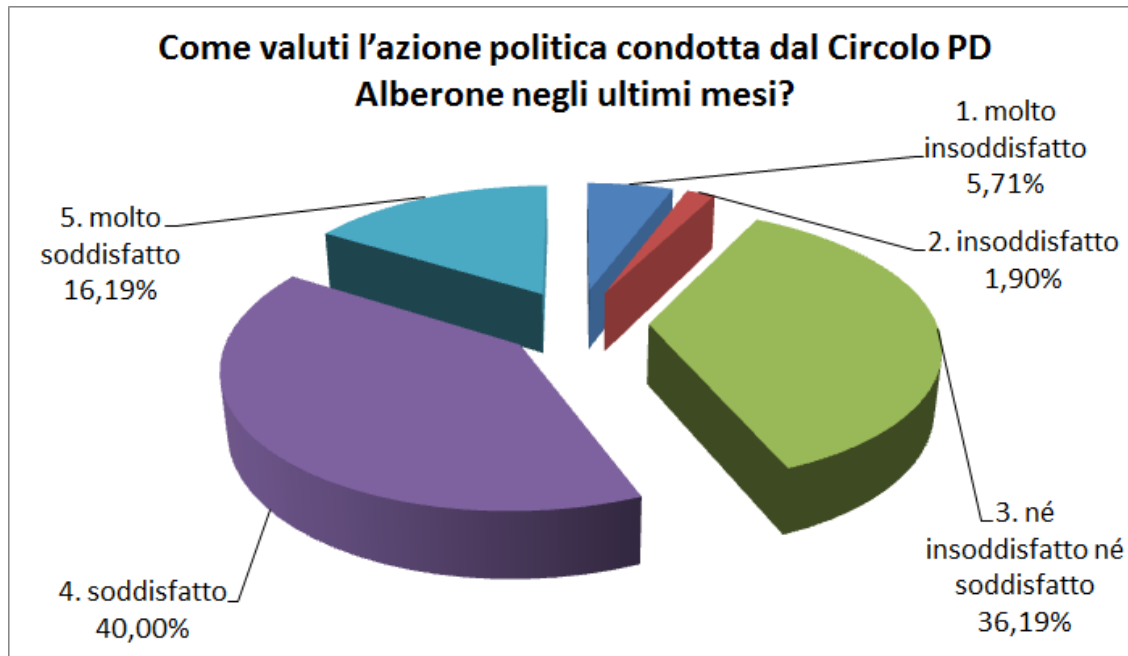

Circolo PD Alberone: Customer satisfaction

“Costruiamo la bella politica”
Adesso! A Roma e nel Lazio

Roma, 29 marzo 2014

Questionario Alberone 16 febbraio 2014

In occasione delle Primarie del 16 febbraio 2014 per la scelta del segretario regionale del PD, il Circolo Alberone di Roma ha distribuito un questionario per raccogliere le opinioni di iscritti ed elettori sul partito, sul circolo, sulle primarie, sulla recente “staffetta” alla guida del Governo nazionale.

I questionari compilati sono stati 105 rispetto a 109 votanti alle Primarie presso il Circolo

Questionario Alberone 16 febbraio 2014

Questionario Alberone 16 febbraio 2014

2. In particolare cosa pensi del cambio al vertice del governo operato dal segretario nazionale Matteo Renzi?