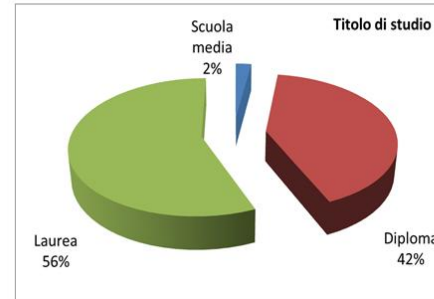

Risultati del "Questionario"

In occasione delle Primarie del 16 febbraio 2014 per la scelta del segretario regionale del PD, il Circolo Alberone di Roma, via Appia Nuova 361, ha distribuito un questionario per raccogliere le opinioni di iscritti ed elettori sul partito, sul circolo, sulle primarie, sulla recente "staffetta" alla guida del Governo nazionale.

PD OR NOT PD?

105

Hanno risposto al Questionario

rispetto a 109 votanti alle Primarie

NON HO L'ETÀ ...

Fascia d'età	Num.	Percent.
fino a 40 anni	14	16,1%
tra 41 e 49 anni	15	17,2%
tra i 50 e i 69 anni	42	48,3%
maggiore di 69 anni	16	18,4%
totale	87	100,0%

TITOLI DI STUDIO

Titolo di studio	di	Num.	Percent.
Scuola media	2	2,3%	
Diploma	36	41,4%	
Laurea	49	56,3%	
Totale	87	100,0%	

SODDISFATTO DEL PD?

RIMANIAMO IN CONTATTO

<http://www.pdalberone.it/>

pdalberone@gmail.com