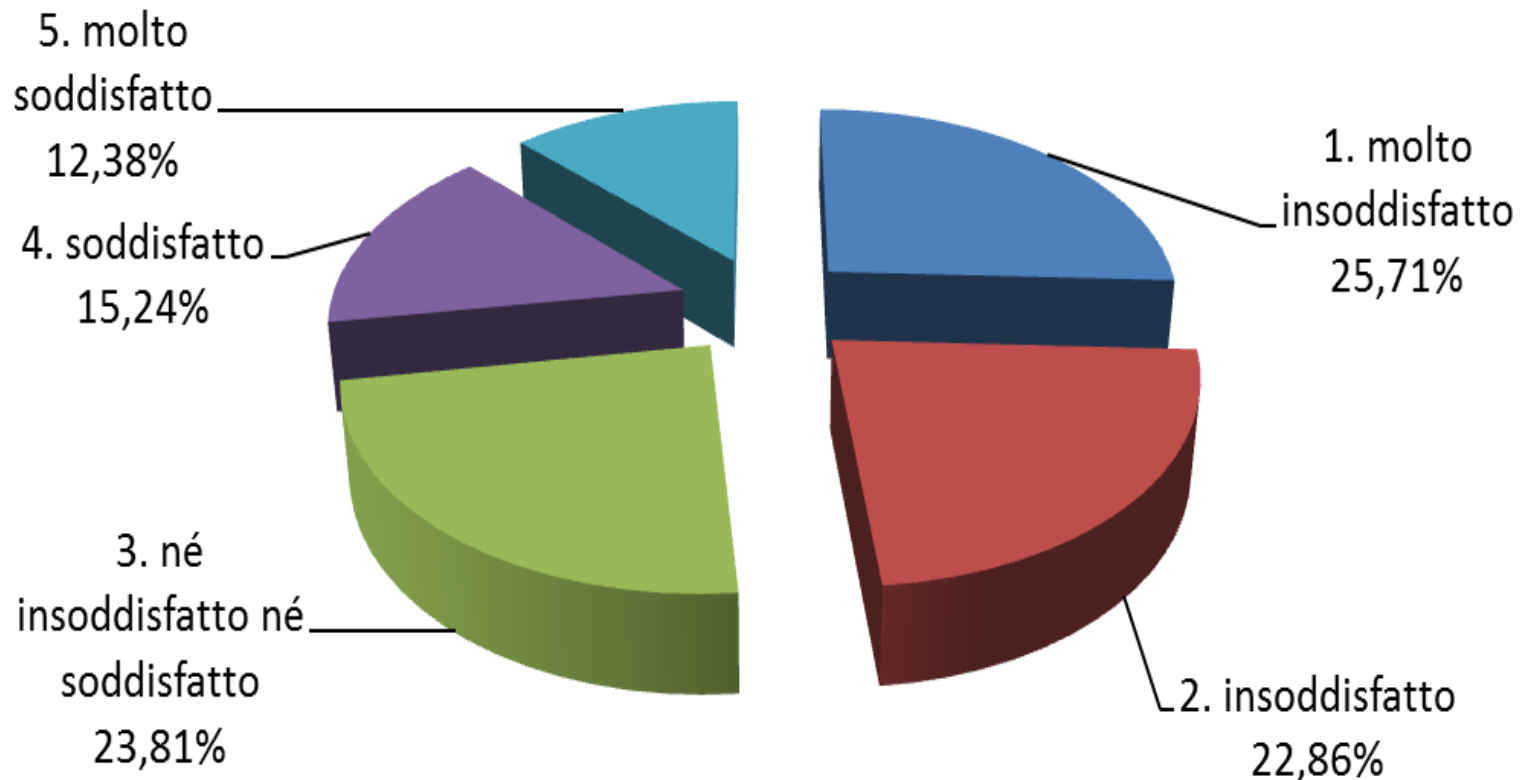

Circolo PD Alberone: Customer satisfaction

“Costruiamo la bella politica”
Adesso! A Roma e nel Lazio

Roma, 29 marzo 2014

Questionario Alberone 16 febbraio 2014

In occasione delle Primarie del 16 febbraio 2014 per la scelta del segretario regionale del PD, il Circolo Alberone di Roma ha distribuito un questionario per raccogliere le opinioni di iscritti ed elettori sul partito, sul circolo, sulle primarie, sulla recente “staffetta” alla guida del Governo nazionale.

I questionari compilati sono stati 105 rispetto a 109 votanti alle Primarie presso il Circolo

Questionario Alberone 16 febbraio 2014

Questionario Alberone 16 febbraio 2014

2. In particolare cosa pensi del cambio al vertice del governo operato dal segretario nazionale Matteo Renzi?

In occasione delle Primarie del 16 febbraio 2014 per la scelta del segretario regionale del PD, il Circolo Alberone di Roma, via Aglia Nuova 361, ha distribuito un questionario per raccogliere le opinioni di iscritti ed elettori sul partito, sul circolo, sulle primarie, sulla recente "staffetta" alla guida del Governo nazionale.