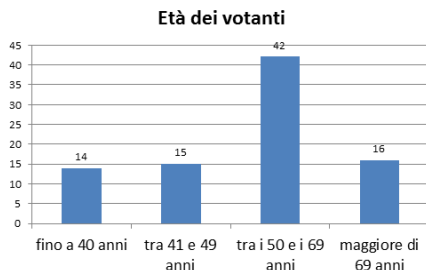

Risultati del "Questionario"

In occasione delle Primarie del 16 febbraio 2014 per la scelta del segretario regionale del PD, il Circolo Alberone di Roma, via Appia Nuova 361, ha distribuito un questionario per raccogliere le opinioni di iscritti ed elettori sul partito, sul circolo, sulle primarie, sulla recente "staffetta" alla guida del Governo nazionale.

PD OR NOT PD?

105

Hanno risposto al Questionario

rispetto a 109 votanti alle Primarie

NON HO L'ETÀ ...

Fascia d'età	Num.	Percent.
fino a 40 anni	14	16,1%
tra 41 e 49 anni	15	17,2%
tra i 50 e i 69 anni	42	48,3%
maggiore di 69 anni	16	18,4%
totale	87	100,0%

TITOLI DI STUDIO

Titolo di studio	di	Num.	Percent.
Scuola media	2	2,3%	
Diploma	36	41,4%	
Laurea	49	56,3%	
Totale	87	100,0%	

SODDISFATTO DEL PD?

RIMANIAMO IN CONTATTO

<http://www.pdalberone.it/>

pdalberone@gmail.com